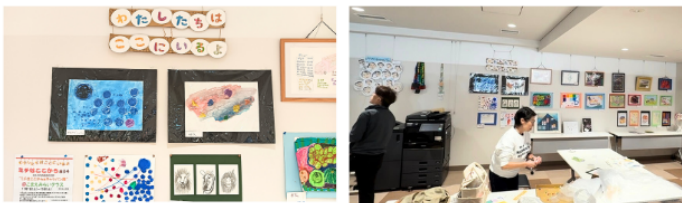

チラシ・資料の大量印刷ができます。

活動の宣伝は口コミとチラシ広告で行っております。これまでチラシはコピーサービスの店舗で行ってありました。コピー代は運営経費の大きな部分を占めておりました。市民活動支援センターの印刷機を使っからは極端に経費減になり、私共にとって大変ありがたく、感謝しております。

【かわせみコンサート実行委員会】

フリースペースの活用

活動に必要な打ち合わせ等ができます。

かわせみの活動は事前の打ち合わせ、選書会、本番後の反省会が必須です。これまではその会場を読み場毎に確保することが必要でした。市民活動支援センターができてからは予約なしで活用できる場所ができ、時間制限も気にせず、各読み場の活動がとてもスムーズになりました。感謝です。【りぷりんと・狛江かわせみ】

展示スペースの活用

活動の成果物や歴史を展示できます。

個性あふれる生き生きとしたアート作品を60点ほど展示することができました。雑誌や新聞を読む人や勉強する人達が、ふらっと絵を観て、ほっとすることが出来る素敵な空間となりました。

【わたしたちはここにいるよプロジェクト】

団体イベントの開催

講座やワークショップの開催、活動の成果の発表ができます。

市民活動支援センターがリニューアルしてから、これまで3回のイベントを行いました。以前に比べ明るく開放的になったフリースペースは、団体活動を支えてくれる頼もしい存在です。またイベント開催時には、施設に来場した多くの人々に活動の様子を見てもらえるため、活動の周知や普及にも一役買ってくれます。