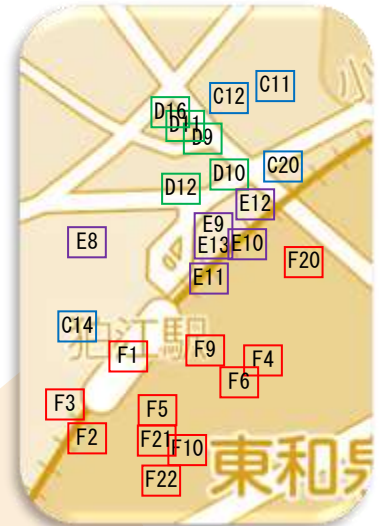

# 情報紙「えくぼ」配架マップ (2021年1月1日現在)

## 狛江駅・市役所周辺

- 西野川 A1 西野川郵便局、A2 狛江保育園、A3 こまえ正吉苑、A4 野川地域センター、A5 デイサービスつむぎ狛江、A6 SOMPO ケア ラヴィール狛江、A7 和 kitchen 楽蔵、A8 野川のえんがわ こまち
- 東野川 B1 いなげや、B2 狛江ハイタウン、B3 東野川郵便局、B4 文具みしま堂、B5 イリゼ狛江・別邸、B6 えるぶ、B7 志美津や
- 和泉本町 C1 上和泉地域センター、C2 はっぴいハウス、C3 コマエ理容室、C4 福祉ネット「ナナの家」、C5 市民総合体育館、C6 イリゼ狛江、C7 狛江郵便局、C8 北部児童館、C9 きさらぎ整骨院、C10 広洋舎、C11 狛江市役所、C12 市民センター、C13 さわか整骨院、C14 藤田不動産、C15 一心亭、C16 いち屋、C17 ミニストップ狛江

- 和泉本町店、C18 セントラルハイツ、C19 松原学童保育、C20 Snowdrop、C21 カフェマメフク、C22 中華料理 丸仲、C23 ハンズブレイス・カフェ、C24 居酒屋四ツ葉、C25 鮎たかはし、C26 金子モータース
- 中和泉 D1 いち絵、D2 和泉児童館、D3 アズハイム、D4 カットハウス丸山、D5 K. Base、D6 フィックスヘア、D7 狛江のいずみ、D8 ゆめぽっと、D9 肉の白井、D10 木村メガネ、D11 コマラジ、D12 みずほ銀行狛江支店、D13 中和泉郵便局、D14 Komae cafe、D15 こまほっとシルバー相談室多摩川住宅、D16 コーヒーガーデン フロンティア、D17 狛江増田屋、D18 シューズショップ東京堂
- 元和泉 E1 あいとびあセンター、E2 西河原公民館、E3 防衛省スポーツセンター、E4 飯田屋、E5 むいから民家園、E6 ライフケアさんさん、E7 ニチイケアセンター狛江元和泉、E8 セブンイレブン狛江北口店、E9 小田急 OX、E10 啓文堂狛江店、E11 マクドナルド狛江マルシェ店、E12 ドコモショップ狛江店、E13 コミュニティドラッグみどり、E14 よしこさん家
- 東和泉 F1 狛江駅、F2 セブンイレブン狛江店、F3 泉の森会館、F4 よしだ接骨院、F5 カーブス狛江駅前店、F6 ベルジュバンスサロン長谷川、F7 ジョナサン狛江店、F8 狛江市商工会、F9 狛江駅前郵便局、F10 ケアサポートモア、F11 城南信用金庫、F12 きらぼし銀行狛江支店、F13 こまえ工房、F14 和泉多摩川駅前郵便局、F15 美容室 TBK、F16 みんなの広場、F17 ツクイ狛江、F18 カレーショップ・メイ、F19 BLUE 多摩川アウトドアフィットネスクラブ、F20 COUP DE COEUR、F21 ぼえむ狛江南口店、F22 The BACKYARD CAFE、F23 マインズショップ狛江店、F24 焼き肉 鳥政、F25 アイスタジオ、F26 フローリスト松田、F27 むさし多摩川鍼灸院
- 岩戸北 G1 フリースクール KOPPIE、G2 喜多見名倉堂接骨院、G3 ピタッティ、G4 ク・フーフ、G5 トヨタ東京カローラ狛江店、G6 国際自然大学校、G7 ミニストップ狛江岩戸北店、G8 la felicità di tutti、G9 炭火焼鳥三日月、G10 CAFE&SPACE pushpull、G11 四季彩春風
- 岩戸南 H1 岩戸地域センター、H2 びっくりドンキー、H3 東京靴流通センター、H4 岩戸児童センター、H5 ひかり作業所、H6 カットスペースフィールド、H7 岩戸南郵便局、H8 こまえ苑、H9 コマエベース
- 駒井町 I1 京王ストア駒井店、I2 狛江共生の家、I3 何！この唐揚げ狛江店、I4 キッチン COCORO、I5 五十川養蜂園、I6 籠屋秋元商店、I7 籠屋たすく
- 猪方 J1 南部地域センター、J2 シルバー人材センター、J3 きらぼし銀行和泉多摩川支店、J4 ENCHANTE