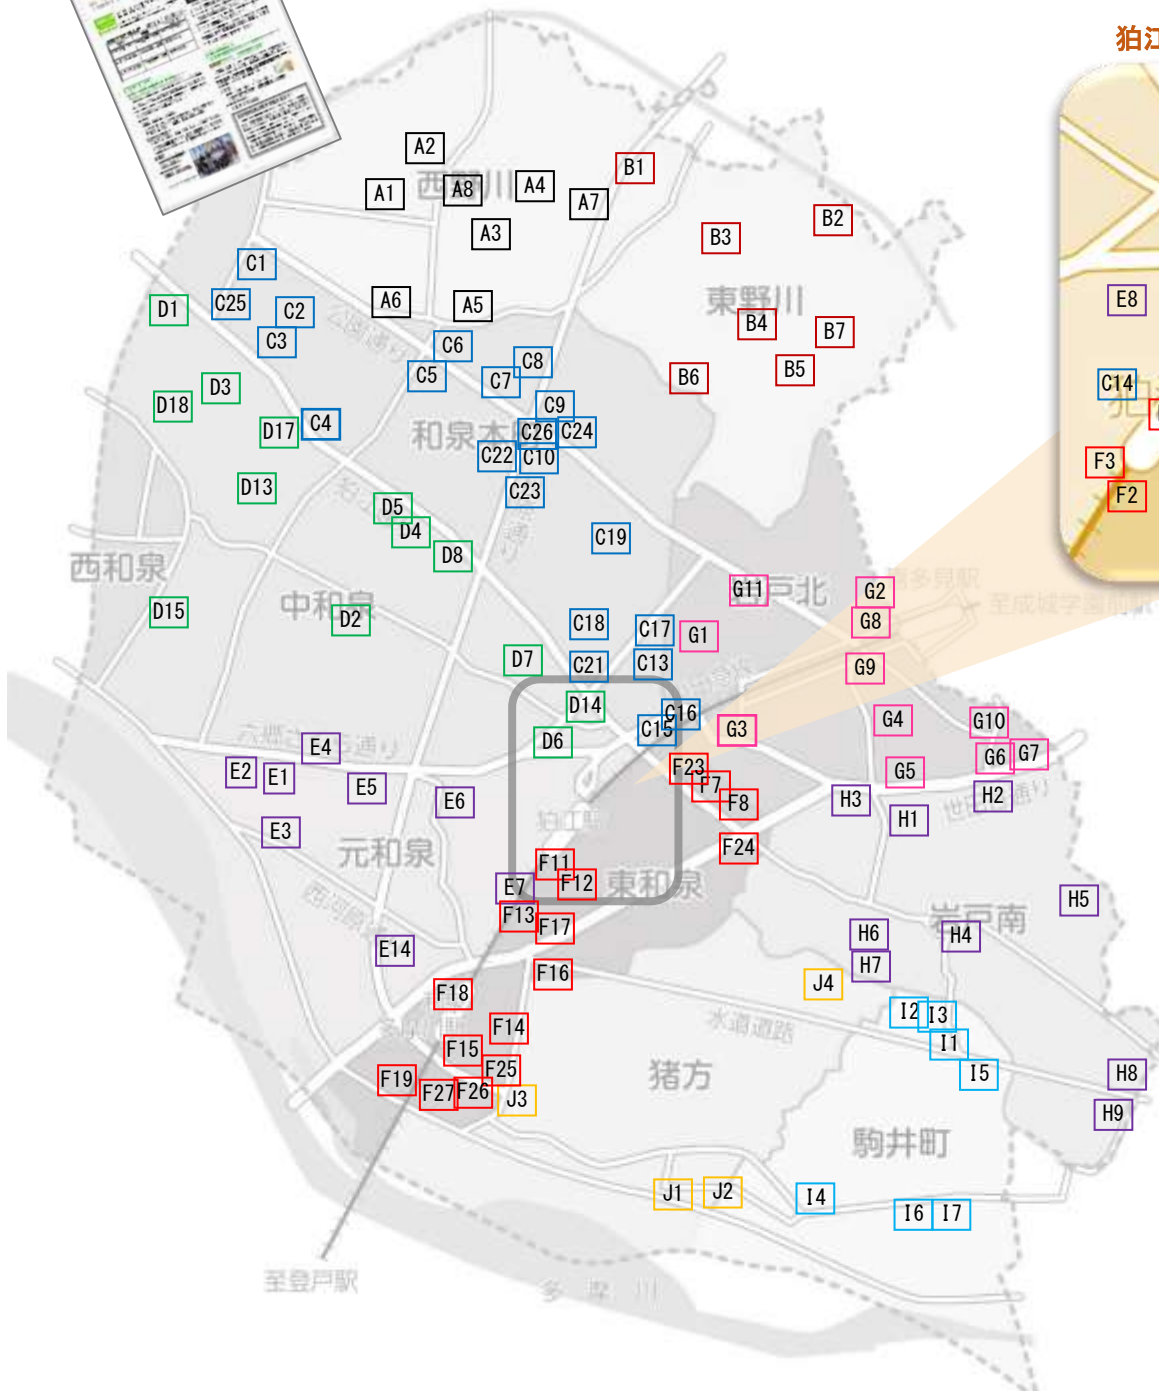

# 情報紙「えくぼ」配架マップ (2021年1月1日現在)

## 狛江駅・市役所周辺

- 西野川 A1 西野川郵便局、A2 狛江保育園、A3 こまえ正吉苑、A4 野川地域センター、A5 デイサービスつむぎ狛江、A6 SOMPO ケア ラヴィール狛江、A7 和 kitchen 楽蔵、A8 野川のえんがわ こまち
- 東野川 B1 いなげや、B2 狛江ハイタウン、B3 東野川郵便局、B4 文具みしま堂、B5 イリゼ狛江・別邸、B6 えるぶ、B7 志美津や
- 和泉本町 C1 上和泉地域センター、C2 はっぴいハウス、C3 コマエ理容室、C4 福祉ネット「ナナの家」、C5 市民総合体育館、C6 イリゼ狛江、C7 狛江郵便局、C8 北部児童館、C9 きさらぎ整骨院、C10 広洋舎、C11 狛江市役所、C12 市民センター、C13 さわか整骨院、C14 藤田不動産、C15 一心亭、C16 いち屋、C17 ミニストップ狛江

- 和泉本町店、C18 セントラルハイツ、C19 松原学童保育、C20 Snowdrop、C21 カフェマメフク、C22 中華料理 丸仲、C23 ハンズブレイス・カフェ、C24 居酒屋四ツ葉、C25 鮎たかはし、C26 金子モータース
- 中和泉 D1 いち絵、D2 和泉児童館、D3 アズハイム、D4 カットハウス丸山、D5 K. Base、D6 フィックスヘア、D7 狛江のいずみ、D8 ゆめぽっと、D9 肉の白井、D10 木村メガネ、D11 コマラジ、D12 みずほ銀行狛江支店、D13 中和泉郵便局、D14 Komae cafe、D15 こまほっとシルバー相談室多摩川住宅、D16 コーヒーガーデン フロンティア、D17 狛江増田屋、D18 シューズショップ東京堂
- 元和泉 E1 あいとびあセンター、E2 西河原公民館、E3 防衛省スポーツセンター、E4 飯田屋、E5 むいから民家園、E6 ライフケアさんさん、E7 ニチイケアセンター狛江元和泉、E8 セブンイレブン狛江北口店、E9 小田急 OX、E10 啓文堂狛江店、E11 マクドナルド狛江マルシェ店、E12 ドコモショップ狛江店、E13 コミュニティドラッグみどり、E14 よしこさん家
- 東和泉 F1 狛江駅、F2 セブンイレブン狛江店、F3 泉の森会館、F4 よしだ接骨院、F5 カーブス狛江駅前店、F6 ベルジュバンスサロン長谷川、F7 ジョナサン狛江店、F8 狛江市商工会、F9 狛江駅前郵便局、F10 ケアサポートモア、F11 城南信用金庫、F12 きらぼし銀行狛江支店、F13 こまえ工房、F14 和泉多摩川駅前郵便局、F15 美容室 TBK、F16 みんなの広場、F17 ツクイ狛江、F18 カレーショップ・メイ、F19 BLUE 多摩川アウトドアフィットネスクラブ、F20 COUP DE COEUR、F21 ぼえむ狛江南口店、F22 The BACKYARD CAFE、F23 マインズショップ狛江店、F24 焼き肉 鳥政、F25 アイスタジオ、F26 フローリスト松田、F27 むさし多摩川鍼灸院
- 岩戸北 G1 フリースクール KOPPIE、G2 喜多見名倉堂接骨院、G3 ピタッティ、G4 ク・フーフ、G5 トヨタ東京カローラ狛江店、G6 国際自然大学校、G7 ミニストップ狛江岩戸北店、G8 la felicità di tutti、G9 炭火焼鳥三日月、G10 CAFE&SPACE pushpull、G11 四季彩春風
- 岩戸南 H1 岩戸地域センター、H2 びっくりドンキー、H3 東京靴流通センター、H4 岩戸児童センター、H5 ひかり作業所、H6 カットスペースフィールド、H7 岩戸南郵便局、H8 こまえ苑、H9 コマエベース
- 駒井町 I1 京王ストア駒井店、I2 狛江共生の家、I3 何！この唐揚げ狛江店、I4 キッチン COCORO、I5 五十川養蜂園、I6 籠屋秋元商店、I7 籠屋たすく
- 猪方 J1 南部地域センター、J2 シルバー人材センター、J3 きらぼし銀行和泉多摩川支店、J4 ENCHANTE